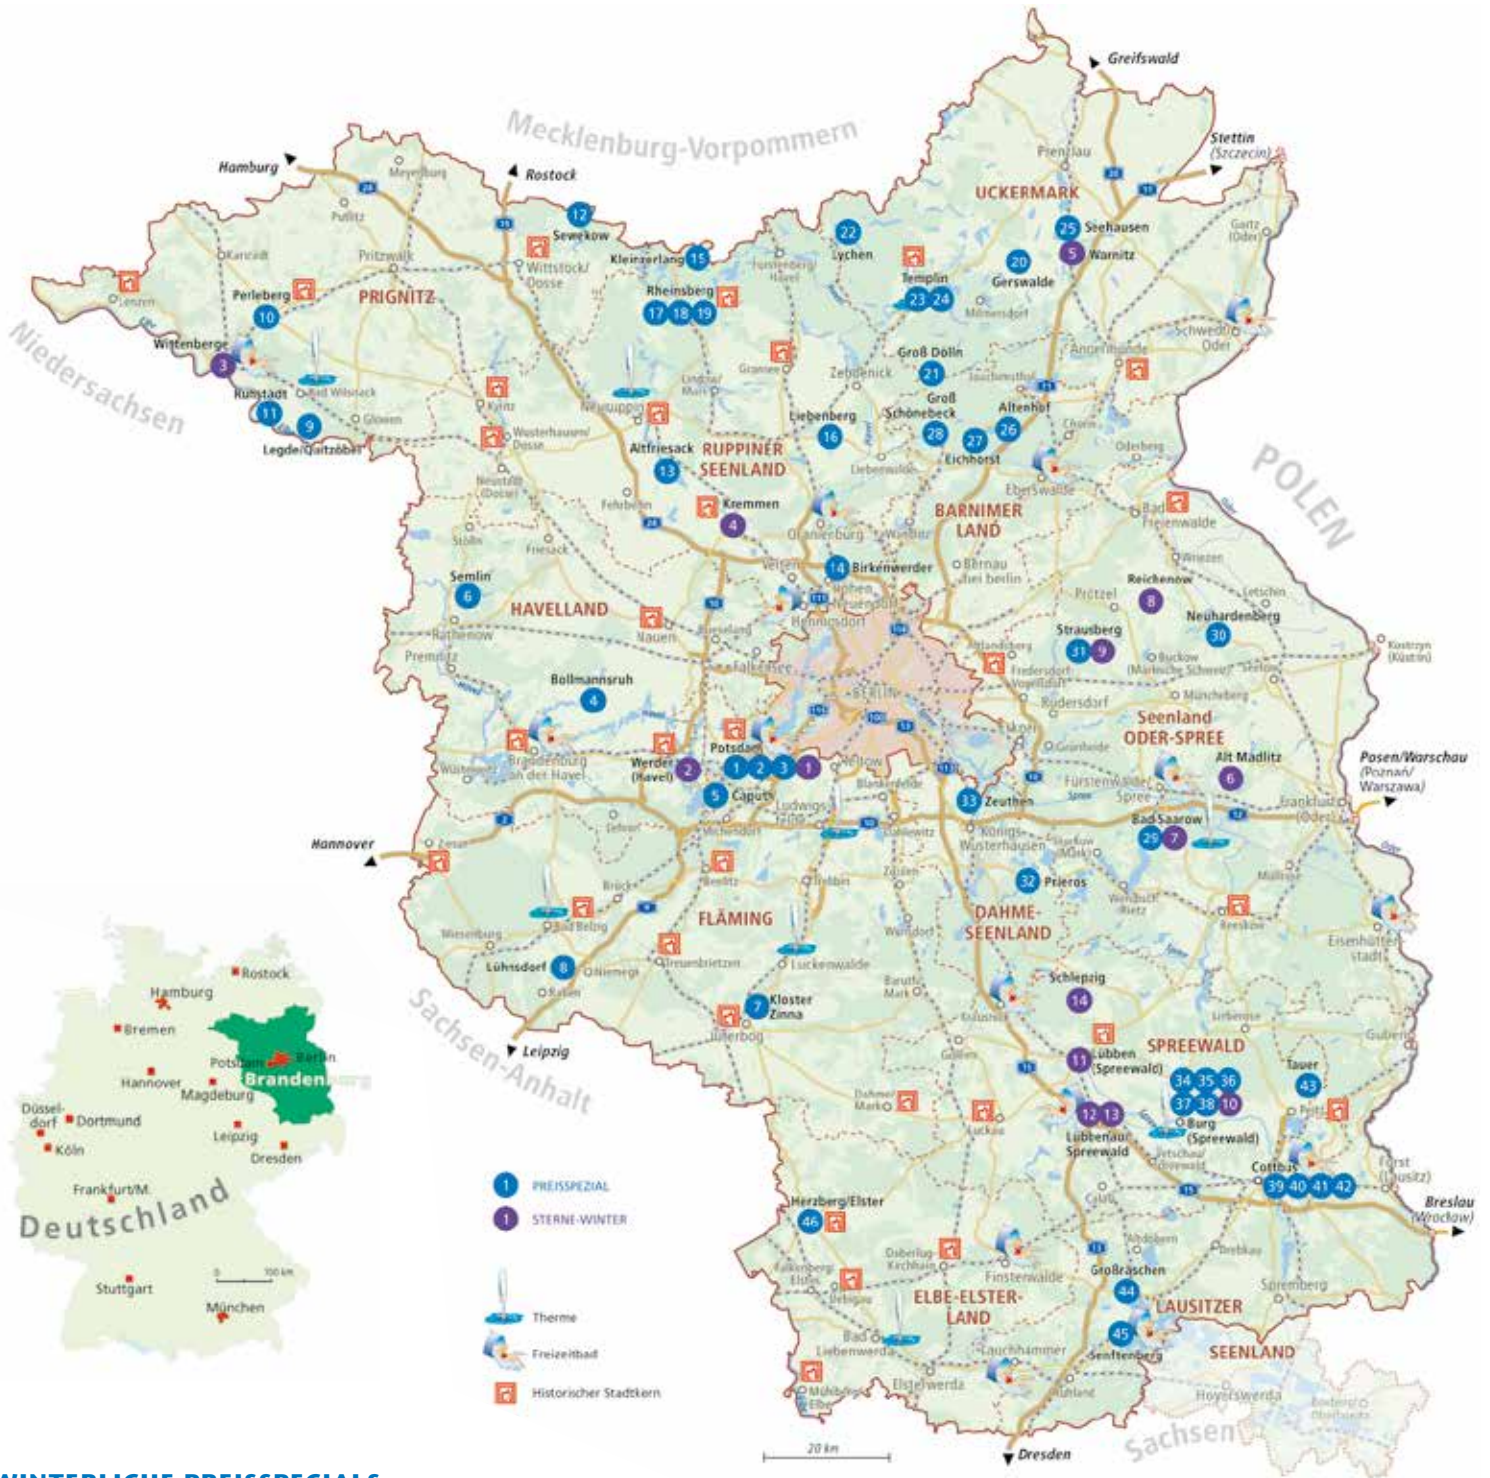

Winterliches Brandenburg

WINTERLICHE PREISSPECIALS

DZ inkl. Frühstück 79 €/in der Woche DZ 3 ÜN inkl. Frühstück 189 €

Potsdam 1 arcona HOTEL AM HAVELUFER 2 Kongresshotel Potsdam am Templiner See**** 3 Mercure Hotel Potsdam City**** Havelland 4 Hotel Bollmannsruh am Beetzsee Päwesin OT Bollmannsruh 5 Appartements im Schlosspark Schwielowsee OT Caputh 6 GolfResort Semlin**** Rathenow OT Semlin Fläming 7 Hotel und Restaurant Alte Försterei, Jüterbog OT Kloster Zinna 8 Landhaus Alte Schmiede Niemegk OT Lühnsdorf Prignitz 9 Wellnesshotel Legde*** Legde/Quitzebel 10 Neuer Hennigs Hof**** Perleberg 11 Schlosshotel Rühstätt – GARNI Rühstätt 12 Seehotel Ichlim – Am Nebelsee Lärz OT Sewekow	Ruppiner Seenland 13 Theodors Seehotel & Restaurant Wustrau OT Altfriesack 14 Andersen Hotel Birkenwerder Birkenwerder 15 Precise Resort Marina Wolfsbruch**** Rheinsberg OT Kleinzerlang 16 Schloss & Gut Liebenberg Löwenberger Land OT Liebenberg 17 Der Seehof Rheinsberg Rheinsberg 18 Maritim Hafenhof Rheinsberg**** Rheinsberg 19 Seehotel Rheinsberg**** Rheinsberg Uckermark 20 Hotel Schloss Herrenstein**** Gerswalde 21 Hotel Döllnsee-Schorfheide**** Templin OT Groß Dölln 22 Seehotel Lindenhof Lychen 23 AHORN Seehotel Templin**** Templin 24 Ferienpark Templin F****/F***** Templin	25 Seehotel Huberhof Seehausen Barnimer Land 26 Fontane Hotel und Restaurant Schorfheide OT Altenhof 27 Café Wildau Hotel & Restaurant am Werbellinsee*** Eichhorst 28 Gut Sarnow – Hotel, Restaurant und Reitstall Schorfheide OT Groß Schönebeck Seenland Oder-Spree 29 Landhaus am See „Alte Eichen“****, Bad Saarow 30 Hotel Schloss Neuhardenberg Neuhardenberg 31 The Lakeside – Burghotel zu Strausberg****, Strausberg Dahme-Seenland 32 Hotel Waldhaus Prieros*** Heidesee OT Prieros 33 Seehotel Zeuthen**** Zeuthen Spreewald 34 Ferienhof Spreewaldromantik Burg (Spreewald)	35 Hotel am Spreebogen Burg (Spreewald) 36 Hotel „Zum Leineweber“**** Burg (Spreewald) 37 Kur- & Wellness Haus „Spree Balance“**** Burg (Spreewald) 38 Spreewald Resort „Zum Schlangenkönig“ Burg (Spreewald) 39 Hotel Willmersdorfer Hof**** Cottbus 40 Lindner Congress Hotel Cottbus**** 41 Radisson Blu Hotel**** Cottbus 42 SORAT Hotel Cottbus**** GARNI 43 Christinenhof & Spa**** Tauer Lausitzer Seenland 44 SeeHotel Großbräschen**** Großbräschen 45 Strandhotel Senftenberger See****, Senftenberg Elbe-Elster-Land 46 Traumhaus – ElsterPark Herzberg/Elster

STERNE-WINTER

Exklusiv-Angebote der gehobenen Kategorie